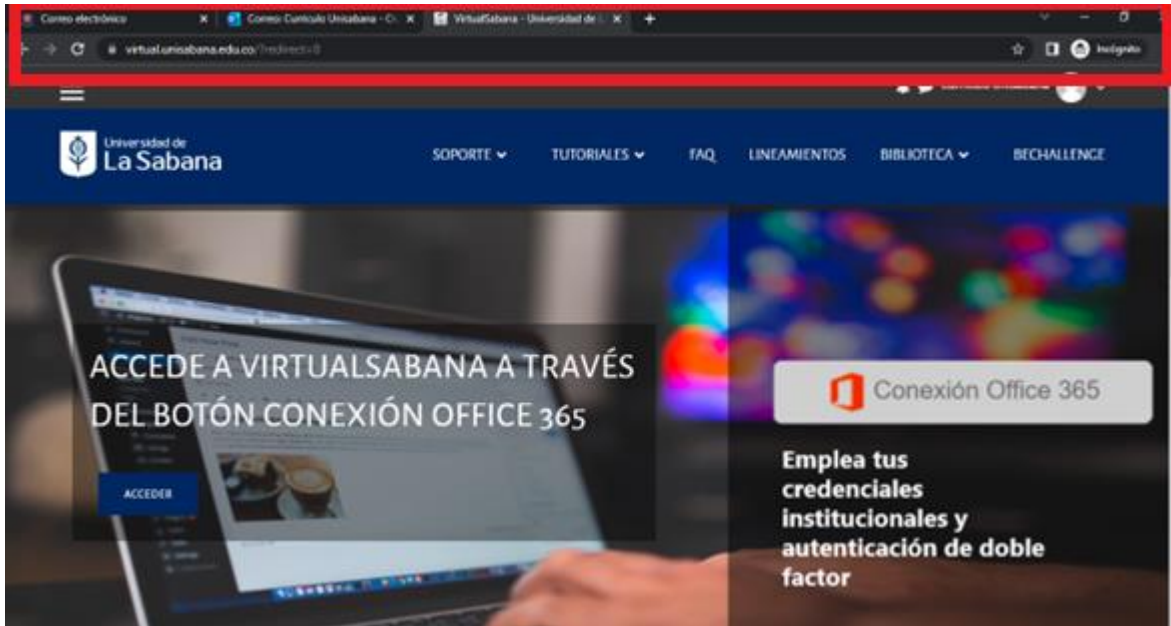

Manual automatrícula cursos de preparación para el Saber Pro – Virtual Sabana

PASO 1: Ingresar a Virtual Sabana con sus credenciales: <https://virtual.unisabana.edu.co/>

PASO 2: En la página de inicio en la parte de search your courses ingresar el nombre del curso al que se quiere matricular:

NOTA: También puede ingresar los links de los cursos al navegador y matricularse directamente:

- Curso introductorio Saber Pro:
<https://virtual.unisabana.edu.co/course/view.php?id=23158>
- Razonamiento Cuantitativo:
<https://virtual.unisabana.edu.co/course/view.php?id=23163>
- Inglés: <https://virtual.unisabana.edu.co/course/view.php?id=23162>
- Comunicación escrita:
<https://virtual.unisabana.edu.co/course/view.php?id=23161>
- Competencias Ciudadanas:
<https://virtual.unisabana.edu.co/course/view.php?id=23160>
- Lectura Crítica: <https://virtual.unisabana.edu.co/course/view.php?id=23159>