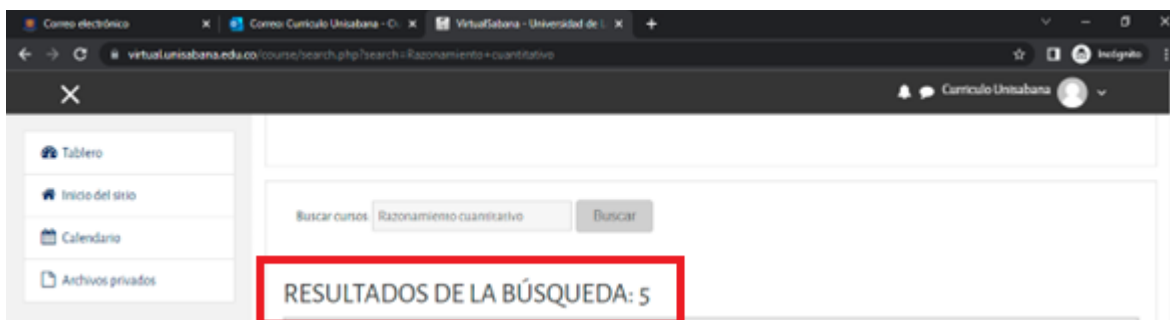

Manual automatrícula cursos de preparación para el Saber Pro – Virtual Sabana

PASO 1: Ingresar a Virtual Sabana con sus credenciales: <https://virtual.unisabana.edu.co/>

PASO 2: En la página de inicio en la parte de search your courses ingresar el nombre del curso al que se quiere matricular:

NOTA: También puede ingresar los links de los cursos al navegador y matricularse directamente:

- Curso introductorio Saber Pro:
<https://virtual.unisabana.edu.co/course/view.php?id=23158>
- Razonamiento Cuantitativo:
<https://virtual.unisabana.edu.co/course/view.php?id=23163>
- Inglés: <https://virtual.unisabana.edu.co/course/view.php?id=23162>
- Comunicación escrita:
<https://virtual.unisabana.edu.co/course/view.php?id=23161>
- Competencias Ciudadanas:
<https://virtual.unisabana.edu.co/course/view.php?id=23160>
- Lectura Crítica: <https://virtual.unisabana.edu.co/course/view.php?id=23159>

PASO 3: Al dar click en buscar saldrán varios resultados.

PASO 4: Debe seleccionar el curso que se encuentre abierto, lo identificas con el siguiente símbolo:

PASO 5: Dar click en el botón: Matricularme: