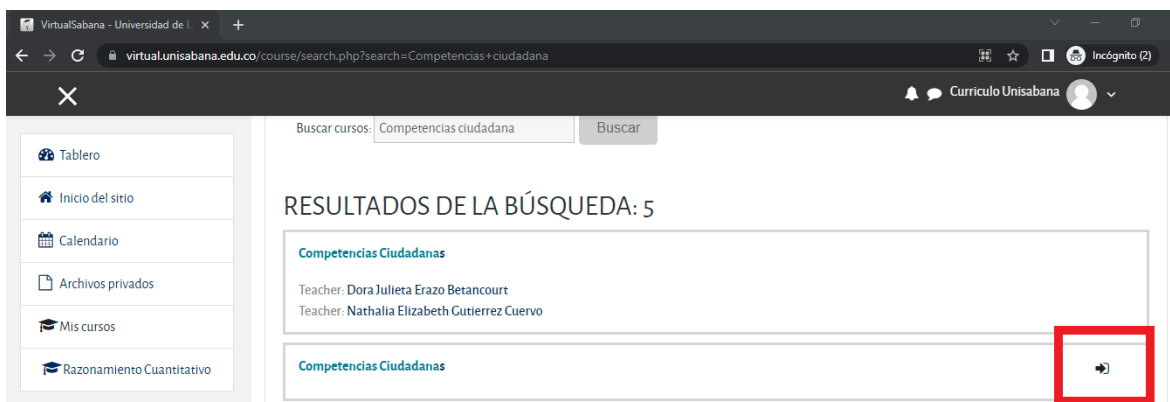

Manual automatrícula cursos de preparación para el Saber Pro – Virtual Sabana

PASO 1: Ingresar a Virtual Sabana con sus credenciales: <https://virtual.unisabana.edu.co/>

PASO 2: En la página de inicio en la parte de search your courses ingresar el nombre del curso al que se quiere matricular:

NOTA: También puede ingresar los links de los cursos al navegador y matricularse directamente:

- Curso introductorio Saber Pro:
<https://virtual.unisabana.edu.co/course/view.php?id=23158>
- Razonamiento Cuantitativo:
<https://virtual.unisabana.edu.co/course/view.php?id=23163>
- Inglés: <https://virtual.unisabana.edu.co/course/view.php?id=23162>
- Comunicación escrita:
<https://virtual.unisabana.edu.co/course/view.php?id=23161>
- Competencias Ciudadanas:
<https://virtual.unisabana.edu.co/course/view.php?id=23160>
- Lectura Crítica: <https://virtual.unisabana.edu.co/course/view.php?id=23159>

PASO 3: Al dar click en buscar saldrán varios resultados.

PASO 4: Debe seleccionar el curso que se encuentre abierto, lo identificas con el siguiente símbolo:

PASO 5: Dar click en el botón: Matricularme:

The screenshot shows a web browser window with the URL `virtual.unisabana.edu.co/enrol/index.php?id=23160`. The page title is 'Competencias Ciudadanas'. On the left, there is a navigation menu with items: 'Competencias Ciudadanas', 'Tablero', 'Inicio del sitio', 'Calendario', 'Archivos privados', 'Mis cursos', and 'Razonamiento Cuantitativo'. The main content area is titled 'OPCIONES DE MATRICULACIÓN' and contains a search bar for 'Competencias Ciudadanas'. Below this, the 'Auto-matriculación (Student)' section is expanded, showing the text 'No se requiere clave de matriculación' and a button labeled 'Matricularme' which is highlighted with a red rectangular box.